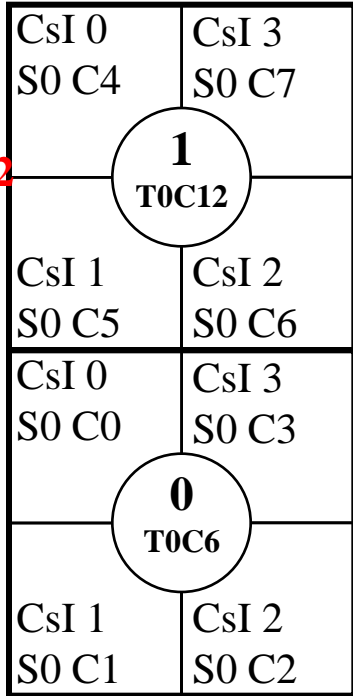

05038

1/30/06

Tele14 EF is the reverse of others (Micron cable)

B,F

B,F

11,12

11,12

5,6

8,9

11,12

11,12

8,9

8,9

5,6

5,6

TOWER 0

TOWER 1

TOWER 2

TOWER 3