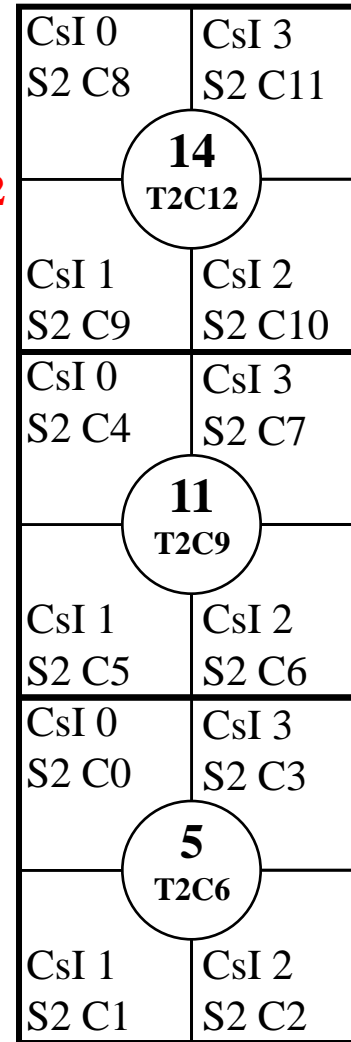

05038

1/30/06

Tele14 EF is the reverse of others (Micron cable)

B,F

B,F

11,12

11,12

5,6

8,9

11,12

11,12

8,9

8,9

5,6

5,6

TOWER 0

TOWER 1

TOWER 2

TOWER 3