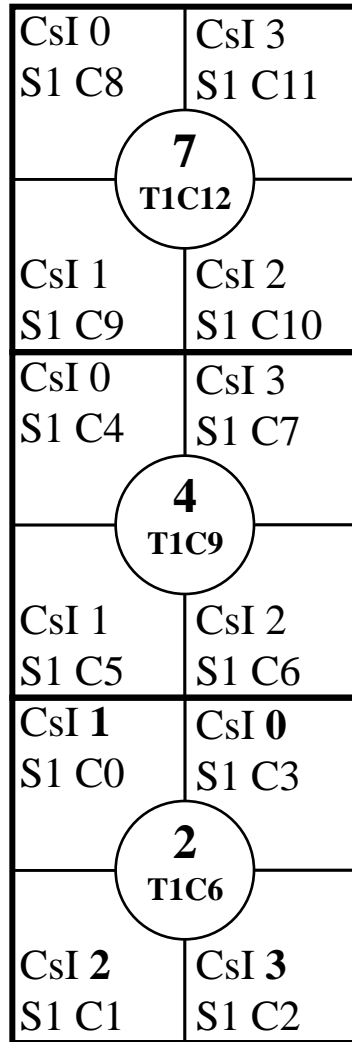

05038

1/30/06

Tele14 EF is the reverse of others (Micron cable)

B,F

B,F

11,12

11,12

5,6

8,9

11,12

11,12

8,9

8,9

5,6

5,6

TOWER 0

TOWER 1

TOWER 2

TOWER 3