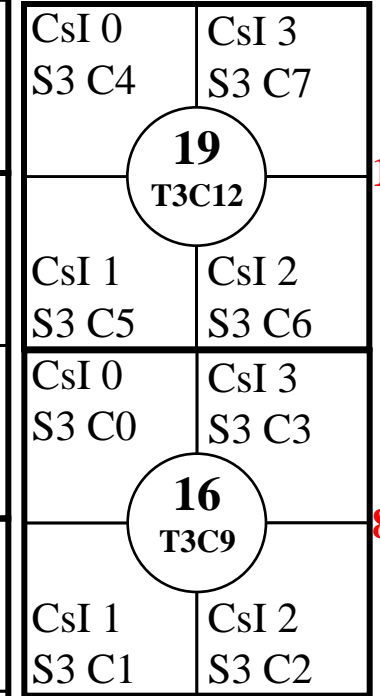

05038

1/30/06

Tele14 EF is the reverse of others (Micron cable)

B,F

B,F

11,12

11,12

5,6

8,9

11,12

11,12

8,9

8,9

5,6

5,6

TOWER 0

TOWER 1

TOWER 2

TOWER 3